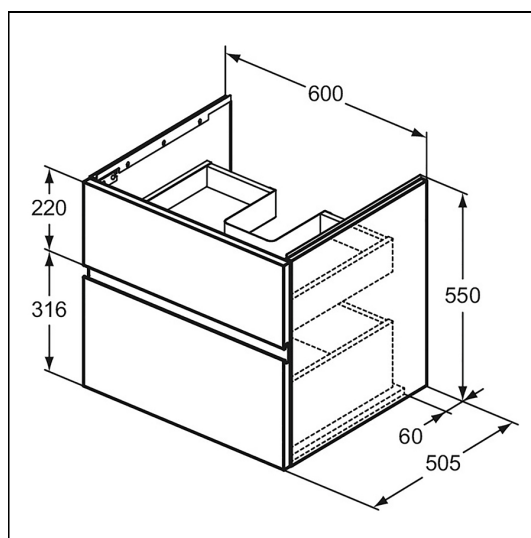

## Finesse 60cm Wall Mounted Vanity Unit

EN 14749:2005