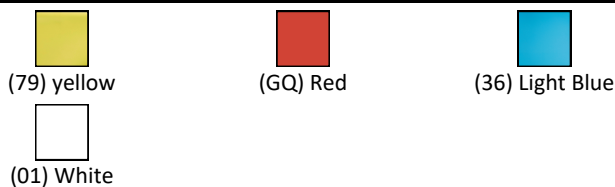

Finishes

- S3125** White (01)
- S3326** Neutral / No Finish (67)
- S4536** White (01)
- E4463** Chrome (AA)

Designer

Robin Levien, RDI

FINISH OPTIONS

Standards

WC bowl to BS EN 997 & BS EN 33

Special Notes